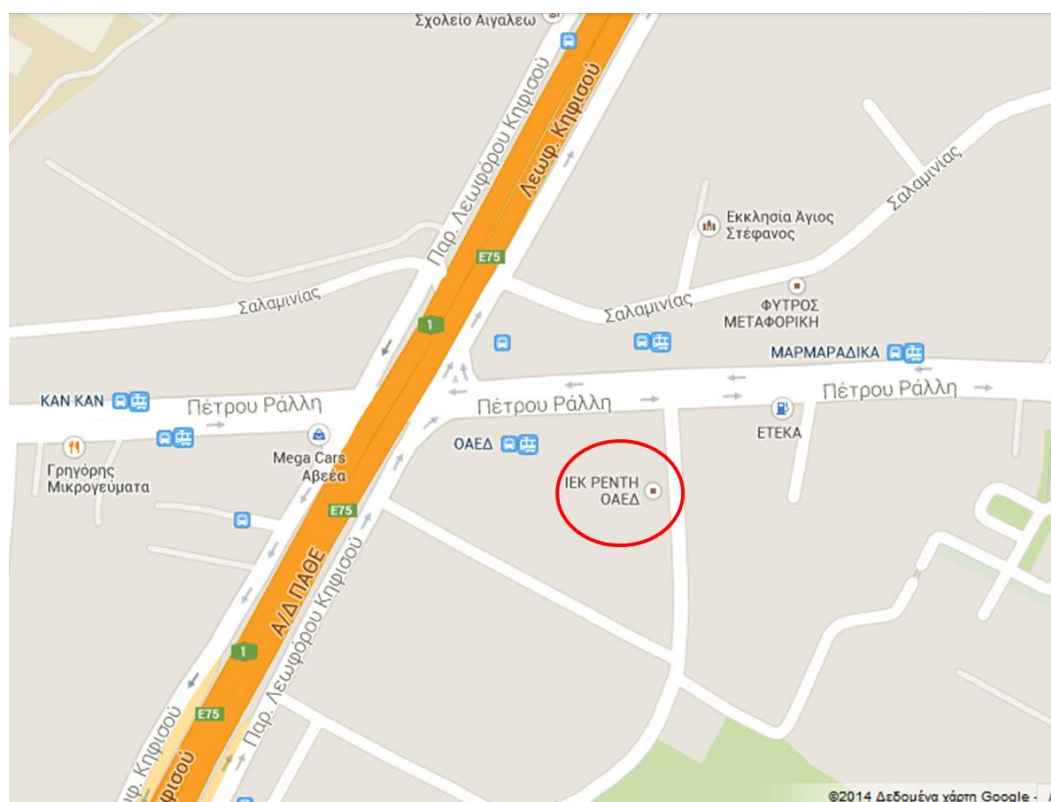

391	ΧΑΤΖΗΠΑΠΑ	ΑΝΤΩΝΙΑ	ΓΕΩΡΓΙΟΣ	ΜΑΓΚΑΦΟΥΛΑ
392	ΧΑΤΖΗΧΡΙΣΤΟΔΟΥΛΟΥ	ΕΛΕΝΗ	ΓΕΩΡΓΙΟΣ	ΜΑΡΙΑ
393	ΧΟΥΖΟΥΡΗ	ΒΙΚΤΩΡΙΑ	ΚΩΝΣΤΑΝΤΙΝΟΣ	ΧΑΡΙΚΛΕΙΑ
394	ΧΟΥΛΙΑΡΑΣ	ΙΩΑΝΝΗΣ	ΓΕΩΡΓΙΟΣ	ΑΝΝΑ
395	ΧΟΥΡΔΑΚΗΣ	ΓΕΩΡΓΙΟΣ	ΣΤΑΜΑΤΙΟΣ	ΑΝΘΟΥΛΑ
396	ΧΡΗΣΤΑΚΗΣ	ΑΠΟΣΤΟΛΟΣ	ΝΙΚΟΛΑΟΣ	ΚΩΝΣΤΑΝΤΙΝΙΑ
397	ΧΡΙΣΤΟΔΟΥΛΟΥ	ΜΑΡΙΑ	ΔΗΜΗΤΡΙΟΣ	ΒΑΣΙΛΙΚΗ
398	ΧΡΙΣΤΟΔΟΥΛΟΥ	ΕΜΜΑΝΟΥΗΛ	ΟΔΥΣΣΕΑΣ	ΑΓΓΕΛΙΚΗ
399	ΧΡΙΣΤΟΥΛΑΚΗΣ	ΝΙΚΟΛΑΟΣ	ΕΜΜΑΝΟΥΗΛ	ΕΙΡΗΝΗ
400	ΨΑΧΟΥΛΙΑΣ	ΔΗΜΗΤΡΙΟΣ	ΚΩΝ/ΝΟΣ	ΕΛΕΝΗ

4. Οδηγίες πρόσβασης στο Εξεταστικό Κέντρο Αθηνών

Το Εξεταστικό Κέντρο Αθηνών λειτουργεί στις Σχολές Μαθητείας ΟΑΕΔ – Ρέντη, Πέτρου Ράλλη 83 και Κηφισού.

Τηλ. Επικοινωνίας : 210-3478333

Πληροφορίες σχετικά με τα δρομολόγια των λεωφορείων, του Ηλεκτρικού και του Προαστιακού σιδηρόδρομου που εξυπηρετούν την περιοχή, μπορεί κανείς να αναζητήσει στους επίσημους ιστοτόπους του ΟΑΣΑ (www.oasa.gr), της ΤΡΑΙΝΟΣΕ (www.trainose.gr) και της ΣΤΑΣΥ (www.stasy.gr).

Για την είσοδο στο εξεταστικό κέντρο απαιτείται η προσκόμιση αστυνομικής ταυτότητας ή διαβατηρίου.