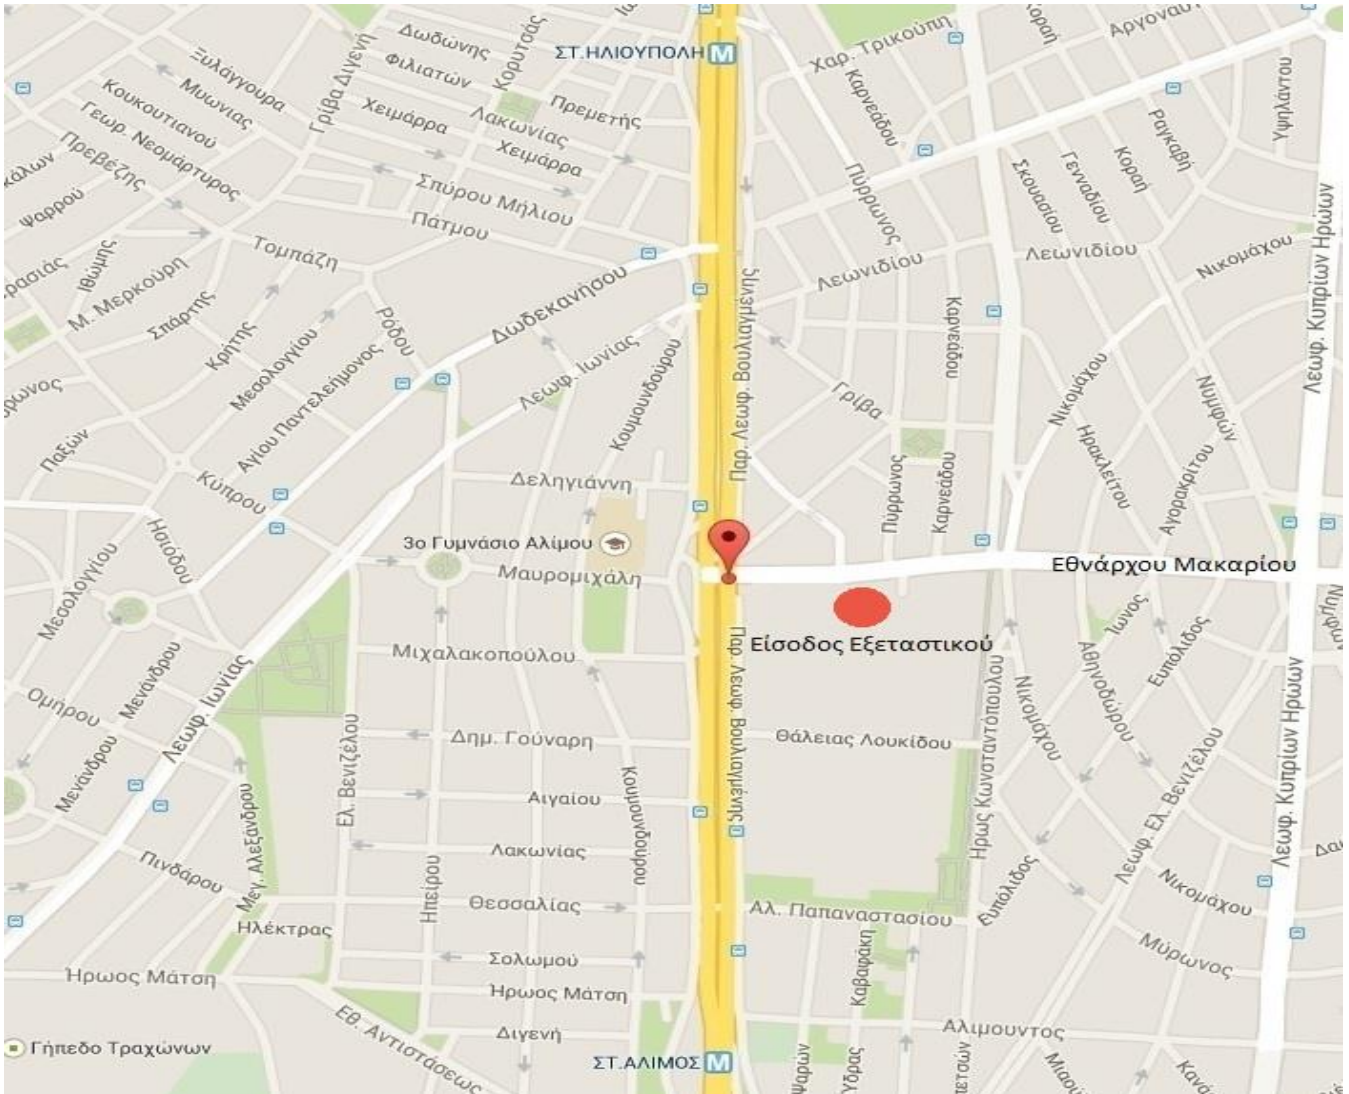

Το Εξεταστικό Κέντρο Αθηνών λειτουργεί στους χώρους του Ι.Ε.Κ Ηλιούπολης, Λεωφόρος Βουλιαγμένης και Εθνάρχου Μακαρίου, Ηλιούπολη, Τηλ.: 210-9953688

Πληροφορίες σχετικά με τα δρομολόγια των λεωφορείων, του Ηλεκτρικού και του Προαστιακού σιδηρόδρομου που εξυπηρετούν την περιοχή, μπορεί κανείς να αναζητήσει στους επίσημους ιστοτόπους του ΟΑΣΑ (www.oasa.gr), της ΤΡΑΙΝΟΣΕ (www.trainose.gr) και της ΣΤΑΣΥ (www.stasy.gr).

Για την είσοδο στο εξεταστικό κέντρο απαιτείται η προσκόμιση αστυνομικής ταυτότητας ή διαβατηρίου.

8. Οδηγίες εξεταστικής διαδικασίας

- ✓ Οι ώρες προσέλευσης θα τηρηθούν αυστηρά προκειμένου να μην υπάρξουν καθυστερήσεις στην εξεταστική διαδικασία.
- ✓ Ειδική σήμανση εντός του εξεταστικού κέντρου θα κατευθύνει τους υποψηφίους στις αίθουσες όπου θα εξεταστούν.
- ✓ Οι υποψήφιοι πρέπει να έχουν μαζί τους δύο στυλό χρώματος μπλε. Δεν επιτρέπεται η χρήση στυλό οποιουδήποτε άλλου χρώματος ή μολύβι.