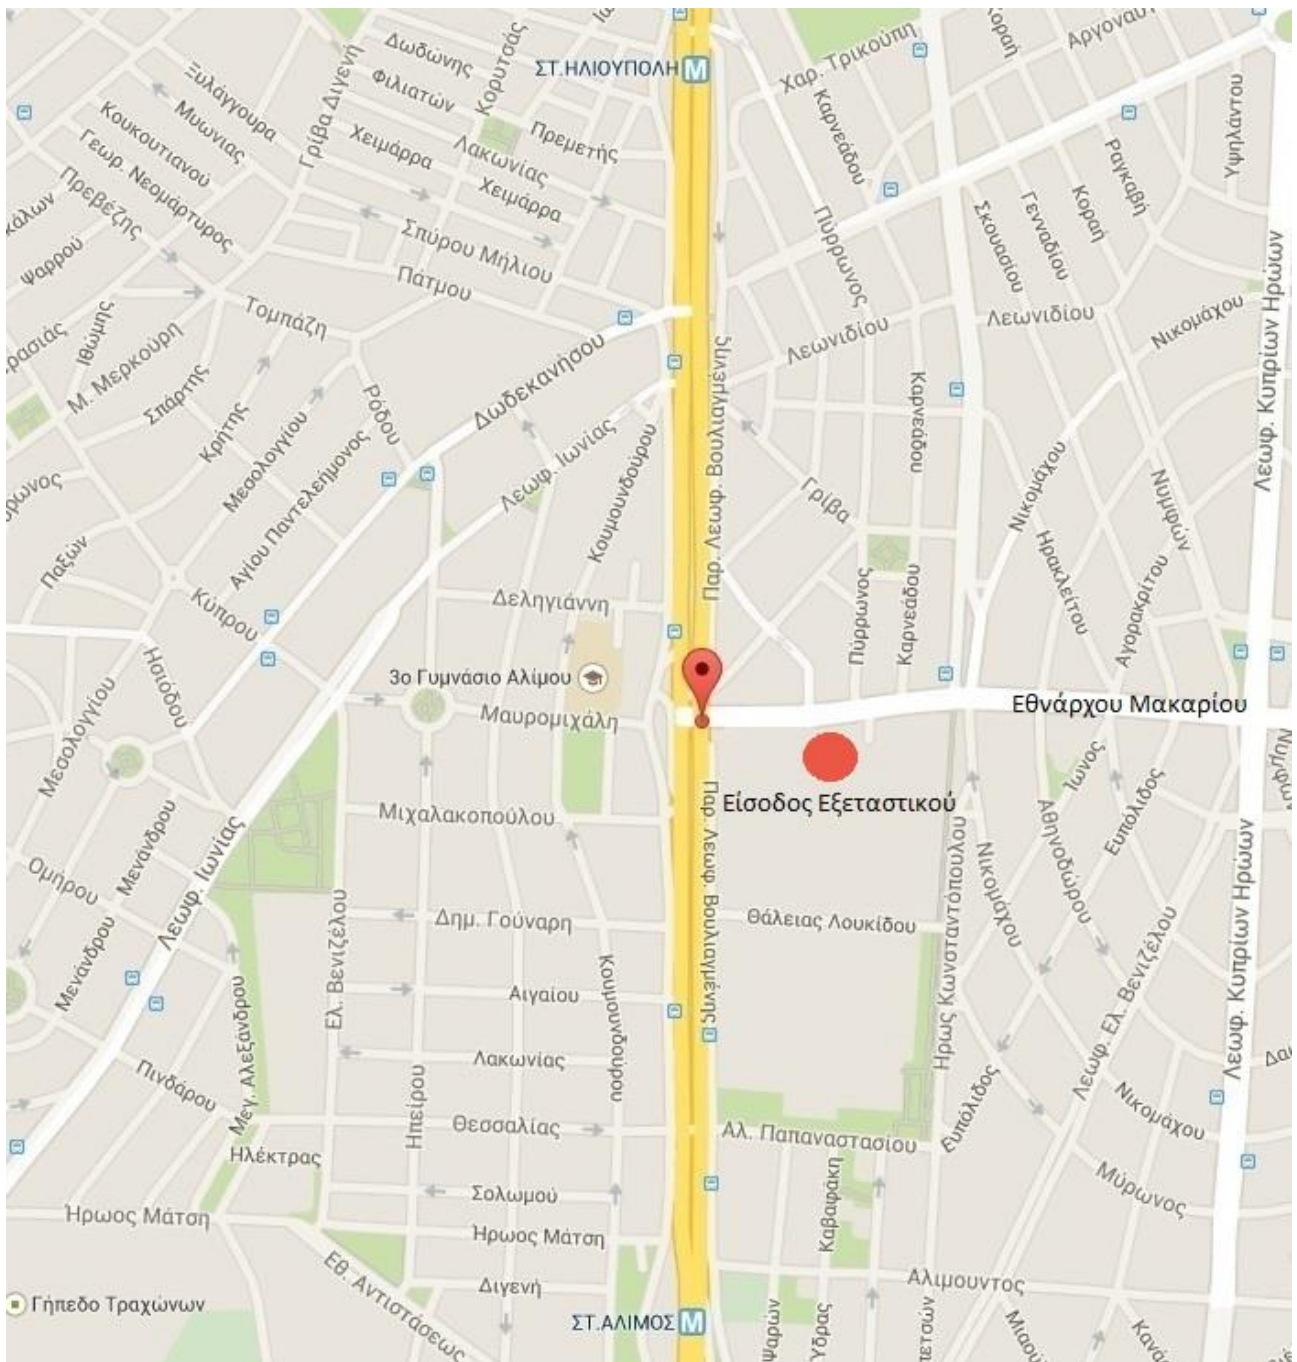

8. Οδηγίες εξεταστικής διαδικασίας

- ✓ Οι ώρες προσέλευσης θα τηρηθούν αυστηρά προκειμένου να μην υπάρξουν καθυστερήσεις στην εξεταστική διαδικασία.
- ✓ Ειδική σήμανση εντός του εξεταστικού κέντρου θα κατευθύνει τους υποψηφίους στις αίθουσες όπου θα εξεταστούν.
- ✓ Οι υποψήφιοι πρέπει να έχουν μαζί τους δύο στυλό χρώματος μπλε. Δεν επιτρέπεται η χρήση στυλό οποιουδήποτε άλλου χρώματος ή μολύβι.
- ✓ Μετά την είσοδο στις αίθουσες εξετάσεων οι υποψήφιοι υποχρεούνται να απενεργοποιήσουν τα κινητά τους τηλέφωνα. Επίσης οι υποψήφιοι δεν επιτρέπεται να έχουν μαζί τους βιβλία, σημειώσεις ή άλλου είδους βοηθήματα. Μπορούν όμως να έχουν μαζί τους μια μικρή φιάλη με νερό. Το κάπνισμα σε όλους τους χώρους του Εξεταστικού Κέντρου απαγορεύεται.